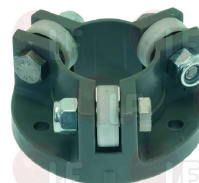

Springs

3250235 DOOR SPRING ø 9x168 mm
for DISHWASHER LB-EFFE

LAMBER 0800714

3250224 DOOR SPRING 125 mm
for LP6

LAMBER 0800161

3250087 HOOD SPRING ø 40x350 mm
for L20-L21-L25-015-24L

LAMBER 0800711

3063111 HOOD BEARINGS CAGE
for Dishwasher hood type (LAMBER) L20 - L21 - L25
015/24L