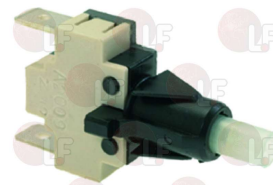

LAMBER 0301005

**1319082 SINGLE-POLE PUSH BUTTON 16A 250V**  
for Dishwasher (COMENDA) LF324

LAMBER 0301100